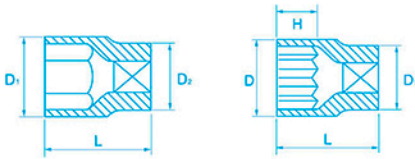

590000 - Douille à 6 pans 3/8"

591000 - Douille à 12 pans 3/8"

Acier chrome vanadium
Présentation : Chromée
Profil NPP, 6 pans/12pans
Pour usage manuel uniquement

Nouveau profil
Professionnel

Ref.	Ref.	mm.	D ₁	D ₂	L
280590006	280591006	6	9,9	17	28
280590007	280591007	7	10,6	17	28
280590008	280591008	8	11,8	17	28
280590009	280591009	9	13,2	17	28
280590010	280591010	10	14,5	17	28
280590011	280591011	11	15,7	17	28
280590012	280591012	12	17	17	28
280590013	280591013	13	18	17	28
280590014	280591014	14	19,6	17	28
280590015	280591015	15	20,9	18	28
280590016	280591016	16	22	19	28
280590017	280591017	17	23,4	20	30
280590018	280591018	18	24,6	21	30
280590019	280591019	19	26	23	30
280590020	280591020	20	27,1	24	32
280590021	280591021	21	28	25	32
280590022	280591022	22	29,6	26	32
280590023	280591023	23	31,6	27	32
280590024	280591024	24	32	28	32

590100 - Douille série longue, à 6 pans 3/8"

Acier chrome vanadium
Présentation : Chromée
Profil NPP, 6 pans
Pour usage manuel uniquement

Nouveau profil
Professionnel

Ref.	mm.	D ₁	D ₂	L
280590106	6	9,9	17	63
280590107	7	10,6	17	63
280590108	8	11,8	17	63
280590109	9	13,2	17	63
280590110	10	14,5	17	63
280590111	11	15,7	17	63
280590112	12	17	17	63
280590113	13	18	17	63
280590114	14	19,6	17	63
280590115	15	20,9	18	63
280590116	16	22	19	63
280590117	17	23,4	20	63
280590118	18	24,6	21	63
280590119	19	26	23	63
280590120	20	27,1	24	63
280590121	21	28	25	63
280590122	22	29,6	26	63
280590123	23	31,6	27	63
280590124	24	32	28	63