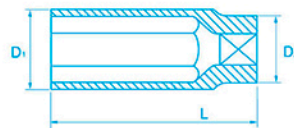

560100 - Douille série longue, à 6 pans 1/2"

Acier Chrome Vanadium
Présentation : Chromée
Profil NPP, 6 pans
Pour usage manuel uniquement

Nouveau profil
Professionnel

| Ref. | mm. | L | D ₁ | D ₂ |
|-----------|-----|----|----------------|----------------|
| 280560108 | 8 | 77 | 13 | 22 |
| 280560109 | 9 | 77 | 13.5 | 22 |
| 280560110 | 10 | 77 | 15.5 | 22 |
| 280560111 | 11 | 77 | 16.4 | 22 |
| 280560112 | 12 | 77 | 17.8 | 22 |
| 280560113 | 13 | 77 | 19.0 | 22 |
| 280560114 | 14 | 77 | 20.3 | 22 |
| 280560115 | 15 | 77 | 21.7 | 22 |
| 280560116 | 16 | 77 | 24.0 | 22 |
| 280560117 | 17 | 77 | 24.0 | 22 |
| 280560118 | 18 | 77 | 25.5 | 24 |
| 280560119 | 19 | 77 | 26.0 | 24 |
| 280560120 | 20 | 77 | 28.0 | 24 |
| 280560121 | 21 | 77 | 28.0 | 24 |
| 280560122 | 22 | 77 | 30.0 | 24 |
| 280560123 | 23 | 77 | 31.6 | 25 |
| 280560124 | 24 | 77 | 32.0 | 25 |
| 280560125 | 25 | 77 | 34.0 | 26 |
| 280560126 | 26 | 77 | 35.5 | 30 |
| 280560127 | 27 | 77 | 36.0 | 32 |
| 280560128 | 28 | 77 | 38.0 | 32 |
| 280560129 | 29 | 77 | 38.0 | 32 |
| 280560130 | 30 | 77 | 40.0 | 35 |
| 280560132 | 32 | 77 | 42.0 | 36 |