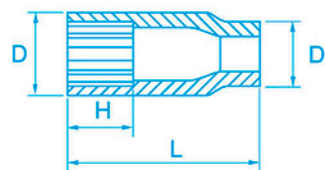

512100 - Douille série longue, à 12 pans 1/2"

Acier Chrome Vanadium
Présentation : Chromée
Profil NPP, 12 pans
Pour usage manuel uniquement

Nouveau profil
Professionnel