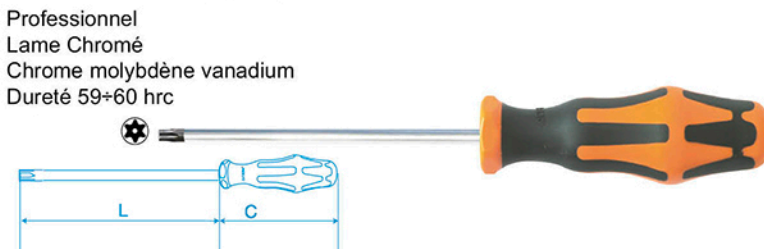

90000 - Tournevis pour vis cruciforme Philips®

Professionnel
Lame Chromé
Chrome molybdène vanadium
Dureté 59+60 hrc

90000 - Tournevis pour vis cruciforme Philips®

Professionnel
Lame Chromé
Chrome molybdène vanadium
Dureté 59+60 hrc

90000 - Tournevis pour vis cruciforme Pozidriv®

Professionnel
Lame Chromé
Chrome molybdène vanadium
Dureté 59+60 hrc

90000 - Tournevis pour vis cruciforme Pozidriv®

Professionnel
Lame Chromé
Chrome molybdène vanadium
Dureté 59+60 hrc

90000 - Tournevis pour vis Torx®

Professionnel
Lame Chromé
Chrome molybdène vanadium
Dureté 59+60 hrc

90000 - Tournevis pour vis Torx® inviolable

Professionnel
Lame Chromé
Chrome molybdène vanadium
Dureté 59+60 hrc