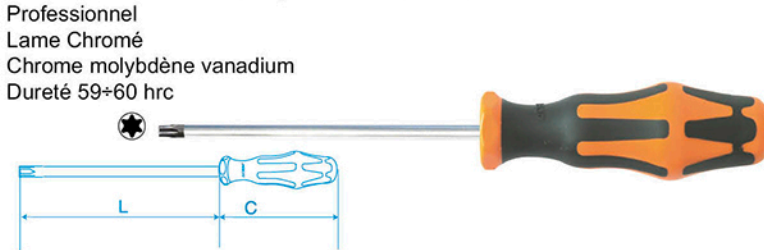

90000 - Tournevis pour vis cruciforme Philips®

Professionnel
Lame Chromé
Chrome molybdène vanadium
Dureté 59+60 hrc

90000 - Tournevis pour vis cruciforme Philips®

Professionnel
Lame Chromé
Chrome molybdène vanadium
Dureté 59+60 hrc

90000 - Tournevis pour vis cruciforme Pozidriv®

Professionnel
Lame Chromé
Chrome molybdène vanadium
Dureté 59+60 hrc

90000 - Tournevis pour vis cruciforme Pozidriv®

Professionnel
Lame Chromé
Chrome molybdène vanadium
Dureté 59+60 hrc

90000 - Tournevis pour vis Torx®

Professionnel
Lame Chromé
Chrome molybdène vanadium
Dureté 59+60 hrc

90000 - Tournevis pour vis Torx® inviolable

Professionnel
Lame Chromé
Chrome molybdène vanadium
Dureté 59+60 hrc