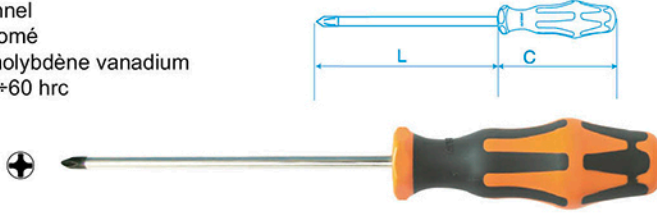

90000 - Tournevis pour vis cruciforme Philips®

Professionnel
Lame Chromé
Chrome molybdène vanadium
Dureté 59+60 hrc

90000 - Tournevis pour vis cruciforme Philips®

Professionnel
Lame Chromé
Chrome molybdène vanadium
Dureté 59+60 hrc

90000 - Tournevis pour vis cruciforme Pozidriv®

Professionnel
Lame Chromé
Chrome molybdène vanadium
Dureté 59+60 hrc

90000 - Tournevis pour vis cruciforme Pozidriv®

Professionnel
Lame Chromé
Chrome molybdène vanadium
Dureté 59+60 hrc