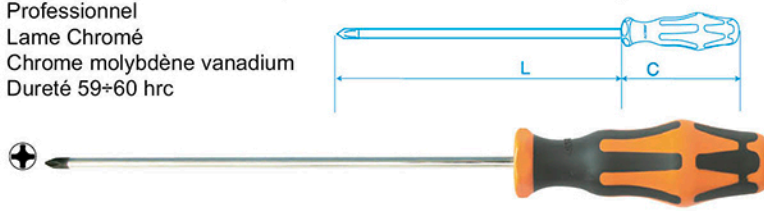

90000 - Tournevis pour vis cruciforme Philips®

Professionnel
Lame Chromé
Chrome molybdène vanadium
Dureté 59+60 hrc

90000 - Tournevis pour vis cruciforme Philips®

Professionnel
Lame Chromé
Chrome molybdène vanadium
Dureté 59+60 hrc

90000 - Tournevis pour vis cruciforme Pozidriv®

Professionnel
Lame Chromé
Chrome molybdène vanadium
Dureté 59+60 hrc

90000 - Tournevis pour vis cruciforme Pozidriv®

Professionnel
Lame Chromé
Chrome molybdène vanadium
Dureté 59+60 hrc

90000 - Tournevis pour vis Torx®

Professionnel
Lame Chromé
Chrome molybdène vanadium
Dureté 59+60 hrc

90000 - Tournevis pour vis Torx® inviolable

Professionnel
Lame Chromé
Chrome molybdène vanadium
Dureté 59+60 hrc