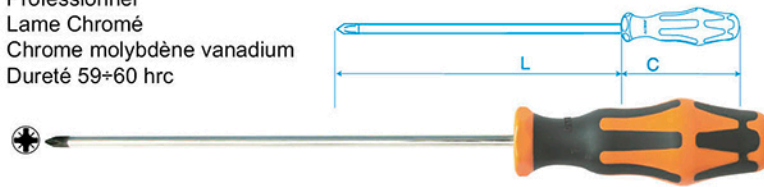

90000 - Tournevis pour vis cruciforme Philips®

Professionnel
Lame Chromé
Chrome molybdène vanadium
Dureté 59+60 hrc

90000 - Tournevis pour vis cruciforme Philips®

Professionnel
Lame Chromé
Chrome molybdène vanadium
Dureté 59+60 hrc

90000 - Tournevis pour vis cruciforme Pozidriv®

Professionnel
Lame Chromé
Chrome molybdène vanadium
Dureté 59+60 hrc

90000 - Tournevis pour vis cruciforme Pozidriv®

Professionnel
Lame Chromé
Chrome molybdène vanadium
Dureté 59+60 hrc