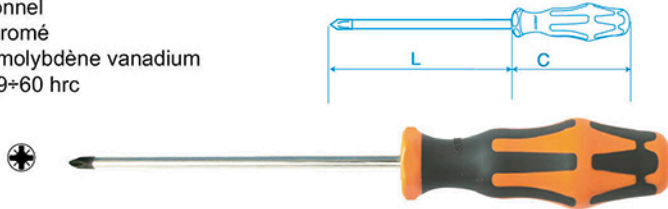

90000 - Tournevis pour vis cruciforme Philips®

Professionnel
Lame Chromé
Chrome molybdène vanadium
Dureté 59+60 hrc

90000 - Tournevis pour vis cruciforme Philips®

Professionnel
Lame Chromé
Chrome molybdène vanadium
Dureté 59+60 hrc

90000 - Tournevis pour vis cruciforme Pozidriv®

Professionnel
Lame Chromé
Chrome molybdène vanadium
Dureté 59+60 hrc

90000 - Tournevis pour vis cruciforme Pozidriv®

Professionnel
Lame Chromé
Chrome molybdène vanadium
Dureté 59+60 hrc

90000 - Tournevis pour vis Torx®

Professionnel
Lame Chromé
Chrome molybdène vanadium
Dureté 59+60 hrc

90000 - Tournevis pour vis Torx® inviolable

Professionnel
Lame Chromé
Chrome molybdène vanadium
Dureté 59+60 hrc