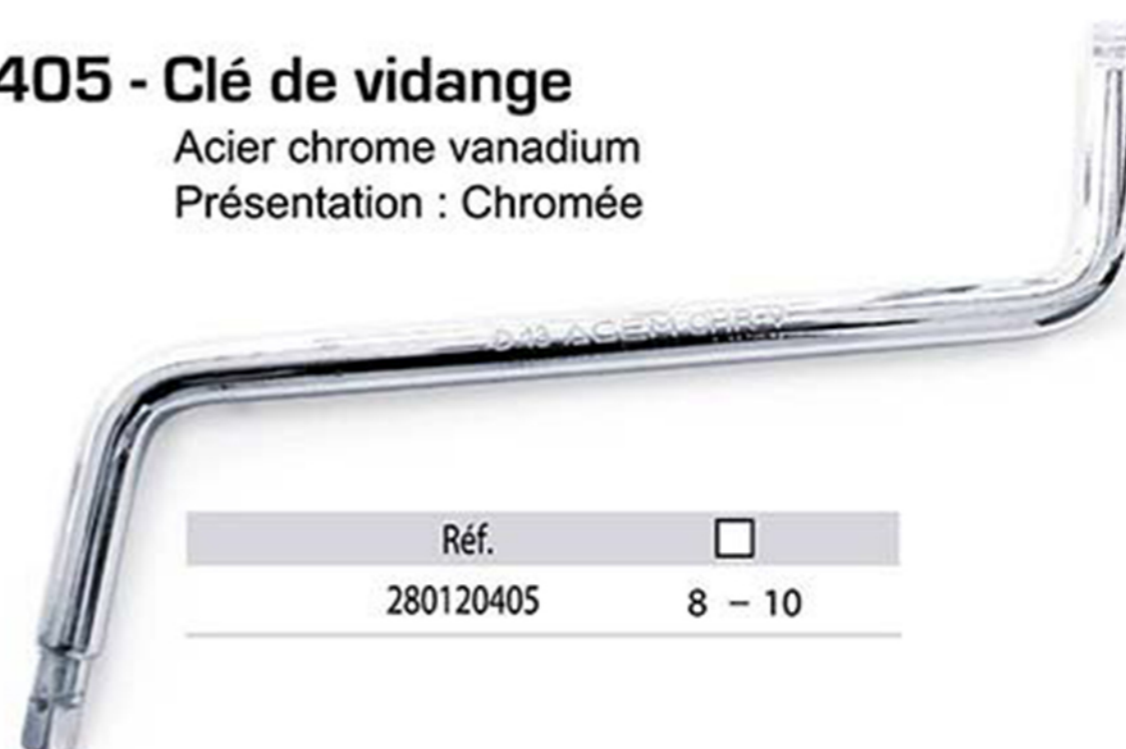

121300 - Clé à sangle pour filtre à huile

121301 - Clé à ceinture pour filtre à huile

121302 - Clé à chaîne pour filtre à huile

800 - Extracteur à 3 griffes articulées réversibles

COD.	A max	B max
280800100	100	85
280800150	150	135
280800200	200	180

512400 - Collier à segments

Un ressort spécial assure l'ouverture.
L'écrou papillon permet un serrage supplémentaire.

Réf.	∅ mm	Hmm
280512101	57-125	100
280512102	90-175	100

405 - Clé de vidange

Acier chrome vanadium
Présentation : Chromée

Réf.	□
280120405	8 - 10

801 - Extracteur à 2 griffes articulées réversibles

COD.	A max	B max
280801100	100	85
280801150	150	135
280801200	200	180