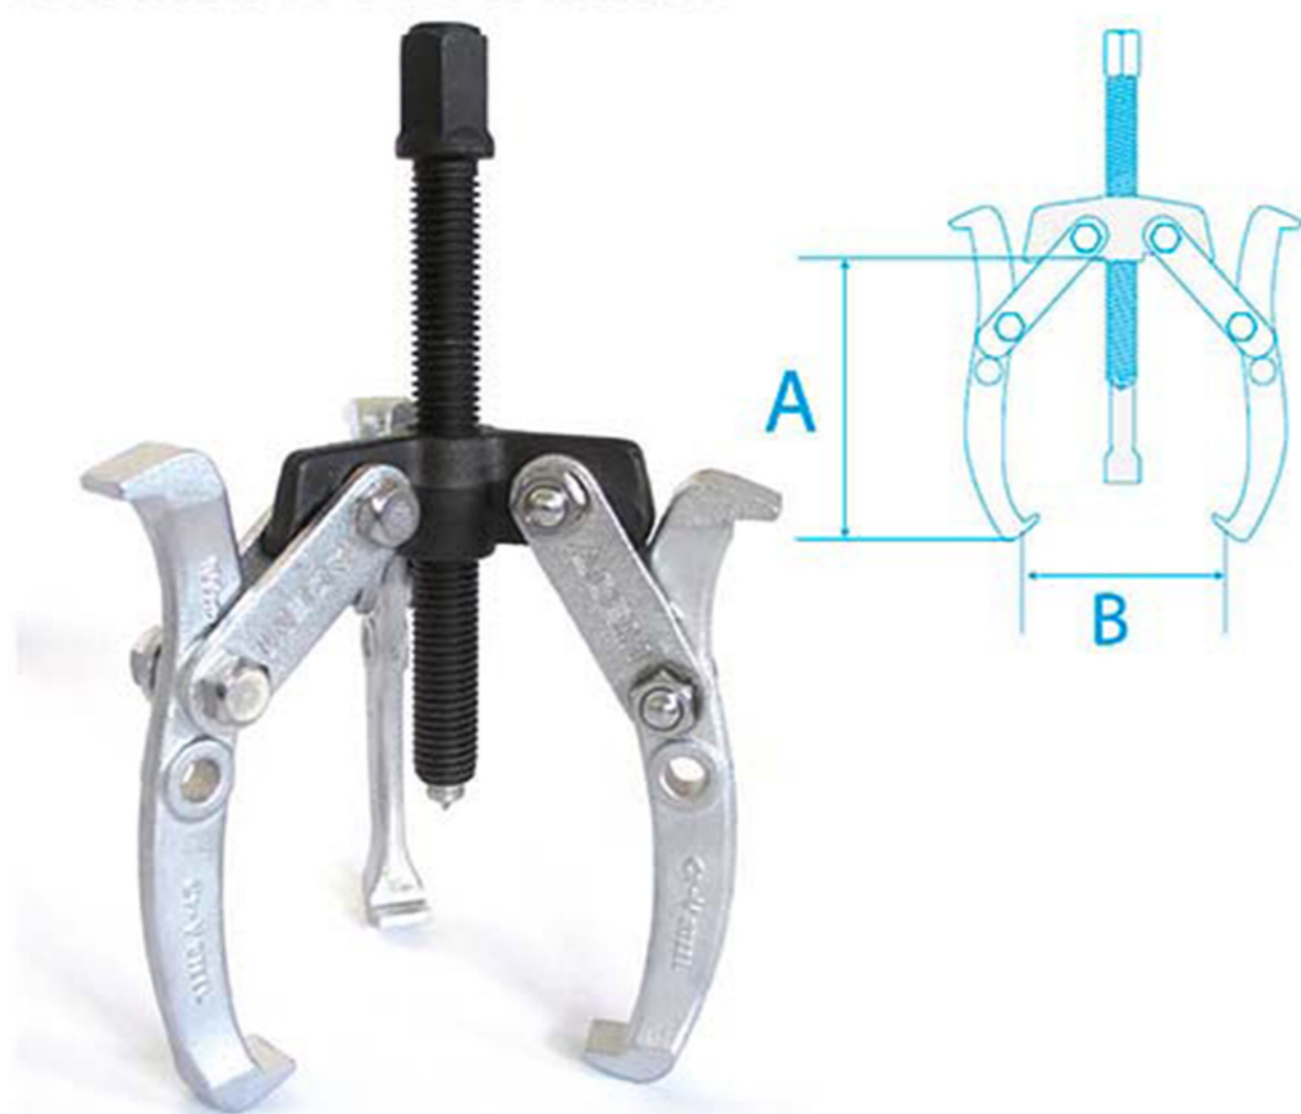

121300 - Clé à sangle pour filtre à huile

121301 - Clé à ceinture pour filtre à huile

121302 - Clé à chaîne pour filtre à huile

800 - Extracteur à 3 griffes articulées réversibles

COD.	A max	B max
280800100	100	85
280800150	150	135
280800200	200	180

512400 - Collier à segments

Un ressort spécial assure l'ouverture.
L'écrou papillon permet un serrage supplémentaire.

Réf.	∅ mm	Hmm
280512101	57-125	100
280512102	90-175	100

405 - Clé de vidange

Acier chrome vanadium
Présentation : Chromée

Réf.	□
280120405	8 - 10

801 - Extracteur à 2 griffes articulées réversibles

COD.	A max	B max
280801100	100	85
280801150	150	135
280801200	200	180