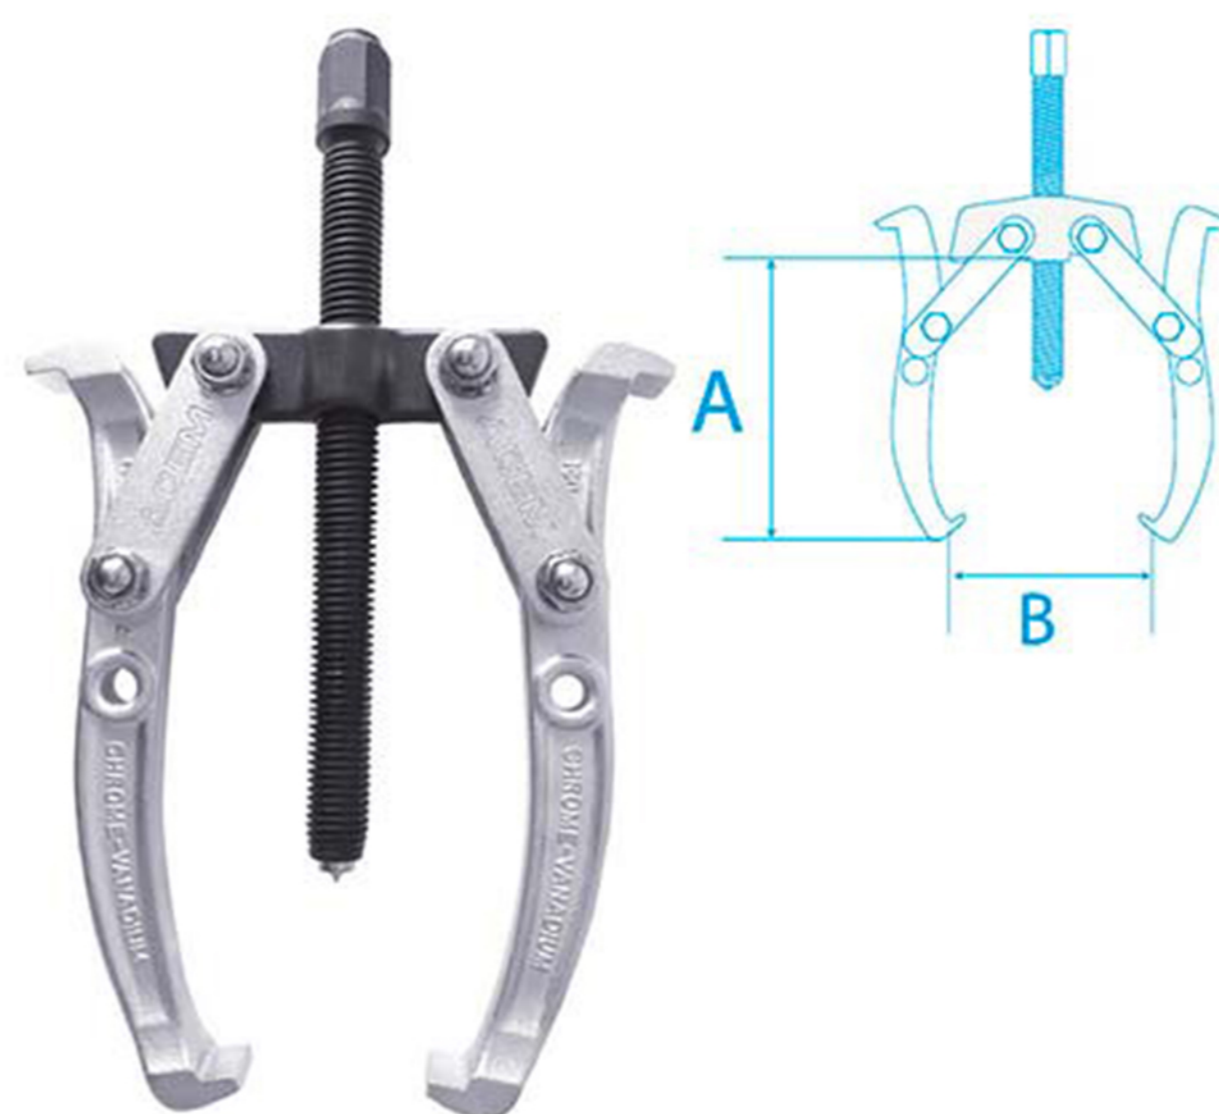

121300 - Clé à sangle pour filtre à huile

121301 - Clé à ceinture pour filtre à huile

121302 - Clé à chaîne pour filtre à huile

800 - Extracteur à 3 griffes articulées réversibles

COD.	A max	B max
280800100	100	85
280800150	150	135
280800200	200	180

512400 - Collier à segments

Un ressort spécial assure l'ouverture.
L'écrou papillon permet un serrage supplémentaire.

Réf.	∅ mm	Hmm
280512101	57-125	100
280512102	90-175	100

405 - Clé de vidange

Acier chrome vanadium
Présentation : Chromée

Réf.	□
280120405	8 - 10

801 - Extracteur à 2 griffes articulées réversibles

COD.	A max	B max
280801100	100	85
280801150	150	135
280801200	200	180