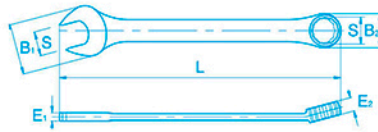

## 600 - Clé mixte

MEETS OR EXCEEDS  
**A.N.S.I.**  
STANDARDS

Acier chrome vanadium  
Présentation : Polie Chromée  
Finition brillante  
Dureté: 44 + 50 HRC

NOUVEAU PROFIL  
PROFESSIONNEL

Réf.	S	B <sub>1</sub>	B <sub>2</sub>	E <sub>1</sub>	E <sub>2</sub>	L
280120606	6	15	11	44	56	124
280120607	7	16	12	48	56	135
280120608	8	18	13	46	61	143
280120609	9	20,5	15	48	77	149
280120610	10	23	17	58	73	161
280120611	11	23,5	17	62	80	168
280120612	12	26	16,5	62	84	174
280120613	13	26,5	20,5	62	84	180
280120614	14	30	20	71	90	193
280120615	15	32,5	23	80	93	200
280120616	16	34	24	80	100	207
280120617	17	37	26,5	82	105	227
280120618	18	39	27	89	108	239
280120619	19	40,5	29,5	89	116	250
280120620	20	42	30	91	116	271
280120621	21	43,5	31	93	119	271
280120622	22	45,5	32,5	103	119	295
280120623	23	46	33	100	119	295

Réf.	S	B <sub>1</sub>	B <sub>2</sub>	E <sub>1</sub>	E <sub>2</sub>	L
280120624	24	49	35	100	130	317
280120625	25	51,5	37	110	140	339
280120626	26	52	37,5	113	140	339
280120627	27	55	39	125	140	362
280120628	28	55,5	39,5	125	140	362
280120629	29	56	42,5	130	150	394
280120630	30	58,5	43,5	135	150	394
280120632	32	65	46	135	162	410
280120634	34	70	50	148	200	410
280120636	36	73,5	53,5	133	185	410
280120638	38	76,5	56,5	145	185	430
280120641	41	83,5	61,5	153	194	460
280120642	42	83,5	61,5	153	200	460
280120643	43	83,5	62	154	200	460
280120644	44	91,5	66,5	160	210	495
280120646	46	91,5	67	166	220	500
280120648	48	100,5	73,5	170	225	535
280120650	50	100,5	73,5	178	230	540

## 600 - Module de clés mixtes en plateau thermoformé

Acier chrome vanadium  
Présentation: Polie Chromée  
Finition brillante  
Dureté: 44 + 50 HRC

MEETS OR EXCEEDS  
**A.N.S.I.**  
STANDARDS

Réf.	SET	Composition (mm)
280120605	17 PCS/PH	6,7,8,9,10,11,12,13,14,15,16,17,18,19,21,22,24