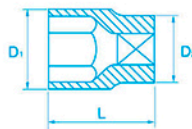

560000 - Douille à 6 pans 1/2"

Acier Chrome Vanadium
Présentation : Chromée
Profil NPP, 6 pans
Pour usage manuel uniquement

Nouveau profil Professionnel

| Ref. | mm. | L | D ₁ | D ₂ |
|-----------|-----|----|----------------|----------------|
| 280560008 | 8 | 38 | 13 | 22 |
| 280560009 | 9 | 38 | 13.5 | 22 |
| 280560010 | 10 | 38 | 15.5 | 22 |
| 280560011 | 11 | 38 | 16.4 | 22 |
| 280560012 | 12 | 38 | 17.8 | 22 |
| 280560013 | 13 | 38 | 19.0 | 22 |
| 280560014 | 14 | 38 | 20.3 | 22 |
| 280560015 | 15 | 38 | 21.7 | 22 |
| 280560016 | 16 | 38 | 24.0 | 22 |
| 280560017 | 17 | 38 | 24.0 | 22 |
| 280560018 | 18 | 38 | 25.5 | 24 |
| 280560019 | 19 | 38 | 26.0 | 24 |
| 280560020 | 20 | 38 | 28.0 | 24 |
| 280560021 | 21 | 38 | 28.0 | 24 |
| 280560022 | 22 | 40 | 30.0 | 24 |
| 280560023 | 23 | 40 | 31.6 | 25 |
| 280560024 | 24 | 40 | 32.0 | 25 |
| 280560025 | 25 | 42 | 34.0 | 26 |
| 280560026 | 26 | 42 | 35.5 | 30 |
| 280560027 | 27 | 43 | 36.0 | 30 |
| 280560028 | 28 | 43 | 38.0 | 30 |
| 280560029 | 29 | 43 | 38.0 | 32 |
| 280560030 | 30 | 45 | 40.0 | 34 |
| 280560032 | 32 | 45 | 42.0 | 36 |