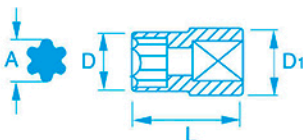

512000 - Douille à 12 pans 1/2"

Acier Chrome Vanadium
Présentation : Chromée
Profil NPP, 12 pans
Pour usage manuel uniquement

Nouveau profil Professionnel

| Ref. | mm. | L | D ₁ | D ₂ |
|-----------|-----|----|----------------|----------------|
| 280512008 | 8 | 38 | 13 | 22 |
| 280512009 | 9 | 38 | 13.5 | 22 |
| 280512010 | 10 | 38 | 15.5 | 22 |
| 280512011 | 11 | 38 | 16.4 | 22 |
| 280512012 | 12 | 38 | 17.8 | 22 |
| 280512013 | 13 | 38 | 19.0 | 22 |
| 280512014 | 14 | 38 | 20.3 | 22 |
| 280512015 | 15 | 38 | 21.7 | 20.5 |
| 280512016 | 16 | 38 | 24.0 | 22 |
| 280512017 | 17 | 38 | 24.0 | 22 |
| 280512018 | 18 | 38 | 25.5 | 24 |
| 280512019 | 19 | 38 | 26.0 | 24 |
| 280512020 | 20 | 38 | 28.0 | 24 |
| 280512021 | 21 | 38 | 28.0 | 24 |
| 280512022 | 22 | 40 | 30.0 | 24 |
| 280512023 | 23 | 40 | 31.6 | 25 |
| 280512024 | 24 | 40 | 32.0 | 25 |
| 280512025 | 25 | 42 | 34.0 | 26 |
| 280512026 | 26 | 42 | 35.5 | 30 |
| 280512027 | 27 | 43 | 36.0 | 30 |
| 280512028 | 28 | 43 | 38.0 | 30 |
| 280512029 | 29 | 43 | 38.0 | 32 |
| 280512030 | 30 | 45 | 40.0 | 34 |
| 280512032 | 32 | 45 | 42.0 | 36 |

550000 - Douille Torx® 1/2"

Acier Chrome Vanadium
Présentation : Chromée
Profil NPP, 12 pans
Pour usage manuel uniquement

| COD. | Torx | L | D | D ₁ | A |
|-----------|------|------|------|----------------|------|
| 280550010 | E-10 | 38,1 | 13,3 | 22,9 | 11,1 |
| 280550011 | E-11 | 38,1 | 14,9 | 22,9 | 11,1 |
| 280550012 | E-12 | 38,1 | 14,9 | 22,9 | 11,1 |
| 280550014 | E-14 | 38,1 | 16,9 | 22,9 | 12,9 |
| 280550016 | E-16 | 38,1 | 18,1 | 22,9 | 14,7 |
| 280550018 | E-18 | 38,1 | 20,7 | 22,9 | 16,6 |
| 280550020 | E-20 | 38,1 | 23,5 | 22,9 | 18,4 |
| 280550022 | E-22 | 38,1 | 26,7 | 22,9 | 24,4 |
| 280550024 | E-24 | 38,1 | 28,7 | 22,9 | 24,4 |