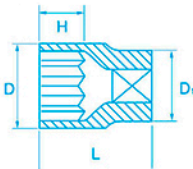

Douilles 1"

512400 - Douille 1"

Acier Chrome Vanadium
Présentation : Chromée
12 pans
Pour usage manuel uniquement

12 PANS

Nouveau profil
Professionnel

Réf.	mm.	L	D	D _i
280512436	36	65	45	51
280512438	38	65	45	51
280512441	41	70	59	54
280512446	46	76	65	54
280512450	50	82	70	54
280512454	54	82	75	54
280512455	55	87	76	55
280512458	58	87	80	57
280512460	60	91	83	57
280512463	63	91	86	60
280512465	65	95	89	60
280512470	70	100	95	65
280512475	75	105	101	70
280512480	80	105	108	80

570401 - Poignée coulissante 1"

Acier chrome vanadium
Présentation : Chromée

Réf.	H	L
280570401	58	550

570100 - Rallonge 1"

Acier chrome vanadium
Présentation : Chromée

Réf.	L	D
280570101	100	36
280570102	200	36
280570103	400	36

570110 - Adaptateur 1"

Acier chrome vanadium
Présentation : Chromée

Réf.	○	■	L	D
280570111	1"	3/4"	60	40
280570112	3/4"	1"	65	46

126120 - Clé polygonale à frapper

Acier allié spécial
Présentation : Traitée

Réf.	mm	A	B	L
280126124	24	44,0	14,8	163
280126127	27	46,0	16,0	180
280126130	30	51,5	17,0	190
280126132	32	55,0	17,0	190
280126136	36	58,5	18,5	205
280126141	41	65,0	20,1	230
280126146	46	73,5	20,0	240
280126150	50	78,5	22,0	253
280126155	55	85,0	24,0	266
280126160	60	92,0	25,0	280
280126165	65	102,0	26,0	300