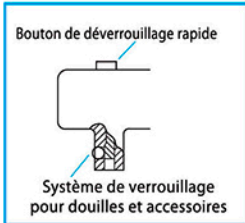

**570200 - Poignée coulissante 3/8"**

Acier chrome vanadium  
Présentation : Chromée

Ref.	L
280570165	165
280570200	200

**570204 - Cliquet réversible 3/8" avec sécurité**

Acier chrome vanadium  
Présentation : Chromée  
Cliquet 72 dents, L:220mm

**570250 - Rallonge 3/8"**

Acier chrome vanadium  
Présentation : Chromée

Ref.	L
280570255	75
280570256	125
280570257	165
280570258	200

Fonctionnement angulaire ou droit

**560250 - Bras de clé à bougie 3/8"**

Acier chrome vanadium  
Présentation : Chromée

Ref.	L (mm)
280560250	250x200

**560600 - Clé à bougie 3/8" articulée**

Acier chrome vanadium  
Présentation : Chromée

Ref.	Pour Bougie	L (mm)
280561614	14	85
280561616	16	85