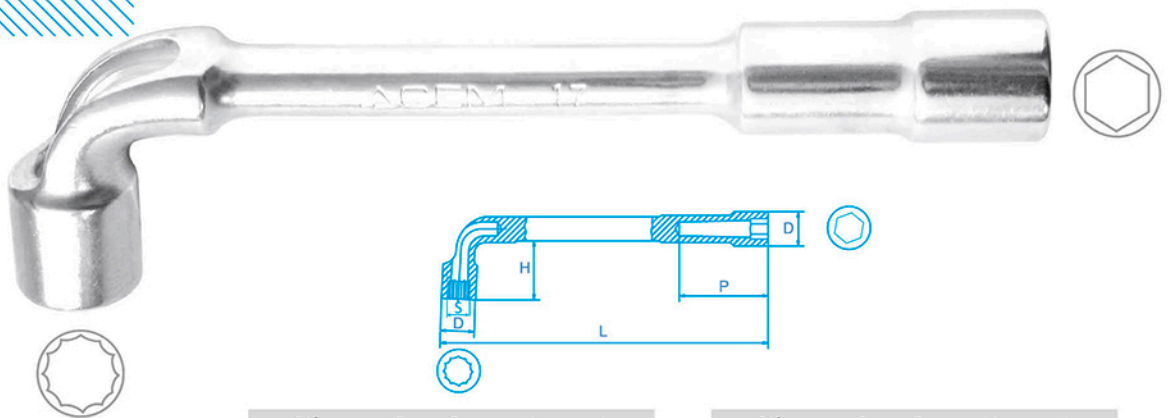

400 - Clé à pipe débouchée 6 pans x 6 pans

Présentation : Chromée
Utilisable avec une tige de manœuvre introduit dans le trou passant.
Le débouchage permet l'accès à l'écrou même en cas de dépassement de la tige fileté.

Réf.	S	D	L1	L
280120406	6	10	24	95
280120407	7	11	25	100
280120408	8	12	27	110
280120409	9	13	28	115
280120410	10	14,5	31	125
280120411	11	16,5	34	130
280120412	12	17,5	40	145
280120413	13	19	40	160
280120414	14	20,5	42	175
280120415	15	21,5	45	180
280120416	16	23	50	190
280120417	17	24,5	50	195
280120418	18	25,5	53	200
280120419	19	27	56	210
280120420	20	28	59	220
280120421	21	29,5	60	225

Réf.	S	D	L1	L
280120422	22	31	63	235
280120423	23	32,5	68	245
280120424	24	33,5	71	255
280120425	25	35	73	260
280120426	26	36,5	75	265
280120427	27	37	78	275
280120428	28	39	81	285
280120429	29	40	82	295
280120430	30	41	86	305
280120431	31	44	91	330
280120432	32	45	91	330
280120433	33	46	93	332
280120434	34	47,5	93	336
280120435	35	48	93	336
280120436	36	49	94	340
280120438	38	51,5	96	400

500 - Clé à pipe débouchée 6 pans x 12 pans

Présentation : Chromée
Utilisable avec une tige de manœuvre introduit dans le trou passant.
Le débouchage permet l'accès à l'écrou même en cas de dépassement de la tige fileté.