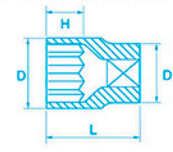

560300 - Douille 3/4"

Acier Chrome Vanadium, chromé
à 6 pans
Pour usage manuel uniquement

Nouveau profil
Professionnel

6 PANS

Réf.	mm.	L	D	D ₁	H
280560319	19	49,5	30	36	12
280560322	22	49,5	33	36	14
280560323	23	49,5	34	36	14
280560324	24	49,5	35	36	16
280560325	25	50	36	36	16
280560326	26	50	37	36	16
280560327	27	52	38	36	18
280560328	28	52	39	36	18
280560329	29	52	40	38	18
280560330	30	54	42	38	20
280560332	32	56	44	38	22
280560333	33	56	46	38	22
280560334	34	58	46	38	22
280560335	35	58	48	42	22
280560336	36	58	50	42	24
280560338	38	60	52	45	26
280560340	40	60	54	45	26
280560341	41	64	56	45	27
280560342	42	64	56	45	28
280560346	46	68	62	48	30
280560350	50	72	68	48	33
280560355	55	74	70	48	36
280560360	60	78	80	48	39
280560363	63	76	87	60	39
280560365	65	85	87	60	39
280560370	70	85	92	60	39

512300 - Douille 3/4"

Acier Chrome Vanadium, chromé
à 12 pans
Pour usage manuel uniquement

Nouveau profil
Professionnel

12 PANS

Réf.	mm.	L	D	D ₁	H
280512319	19	49,5	30	36	12
280512322	22	49,5	33	36	14
280512323	23	49,5	34	36	14
280512324	24	49,5	35	36	16
280512325	25	50	36	36	16
280512326	26	50	37	36	16
280512327	27	52	38	36	18
280512328	28	52	39	36	18
280512329	29	52	40	38	18
280512330	30	54	42	38	20
280512332	32	56	44	38	22
280512333	33	56	46	38	22
280512334	34	58	46	38	22
280512335	35	58	48	42	22
280512336	36	58	50	42	24
280512338	38	60	52	45	26
280512340	40	60	54	45	26
280512341	41	64	56	45	27
280512342	42	64	56	45	28
280512346	46	68	62	48	30
280512350	50	72	68	48	33
280512355	55	74	70	48	36
280512360	60	78	80	48	39
280512365	65	85	87	60	39
280512370	70	85	92	60	39

TT210-014M
Coffrets de douilles 3/4"

Coffret métallique de 10 douilles et 4 accessoires

280586114

Poignée coulissante avec
système de verrouillage 450mm

Rallonge carré mâle et femelle 200 mm

Rallonge carré mâle et femelle - 100 mm

Cliquet réversible carré mâle, manche métallique
avec **système de verrouillage**

Nouveau profil
Professionnel

22, 24, 27, 30, 32, 36, 38, 41, 46, 50 mm