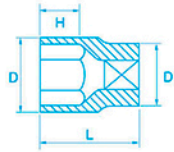

560300 - Douille 3/4"

Acier Chrome Vanadium, chromé
à 6 pans
Pour usage manuel uniquement

Nouveau profil
Professionnel

6 PANS

Réf.	mm.	L	D	D ₁	H
280560319	19	49,5	30	36	12
280560322	22	49,5	33	36	14
280560323	23	49,5	34	36	14
280560324	24	49,5	35	36	16
280560325	25	50	36	36	16
280560326	26	50	37	36	16
280560327	27	52	38	36	18
280560328	28	52	39	36	18
280560329	29	52	40	38	18
280560330	30	54	42	38	20
280560332	32	56	44	38	22
280560333	33	56	46	38	22
280560334	34	58	46	38	22
280560335	35	58	48	42	22
280560336	36	58	50	42	24
280560338	38	60	52	45	26
280560340	40	60	54	45	26
280560341	41	64	56	45	27
280560342	42	64	56	45	28
280560346	46	68	62	48	30
280560350	50	72	68	48	33
280560355	55	74	70	48	36
280560360	60	78	80	48	39
280560363	63	76	87	60	39
280560365	65	85	87	60	39
280560370	70	85	92	60	39

512300 - Douille 3/4"

Acier Chrome Vanadium, chromé
à 12 pans
Pour usage manuel uniquement

Nouveau profil
Professionnel

12 PANS

Réf.	mm.	L	D	D ₁	H
280512319	19	49,5	30	36	12
280512322	22	49,5	33	36	14
280512323	23	49,5	34	36	14
280512324	24	49,5	35	36	16
280512325	25	50	36	36	16
280512326	26	50	37	36	16
280512327	27	52	38	36	18
280512328	28	52	39	36	18
280512329	29	52	40	38	18
280512330	30	54	42	38	20
280512332	32	56	44	38	22
280512333	33	56	46	38	22
280512334	34	58	46	38	22
280512335	35	58	48	42	22
280512336	36	58	50	42	24
280512338	38	60	52	45	26
280512340	40	60	54	45	26
280512341	41	64	56	45	27
280512342	42	64	56	45	28
280512346	46	68	62	48	30
280512350	50	72	68	48	33
280512355	55	74	70	48	36
280512360	60	78	80	48	39
280512365	65	85	87	60	39
280512370	70	85	92	60	39

TT210-014M
Coffrets de douilles 3/4"

Coffret métallique de 10 douilles et 4 accessoires

280586114

Poignée coulissante avec
système de verrouillage 450mm

Rallonge carré mâle et femelle 200 mm

Rallonge carré mâle et femelle - 100 mm

Cliquet réversible carré mâle, manche métallique
avec **système de verrouillage**

Nouveau profil
Professionnel

22, 24, 27, 30, 32, 36, 38, 41, 46, 50 mm