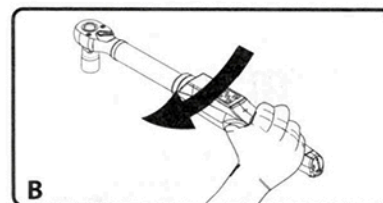

Mode d'utilisation