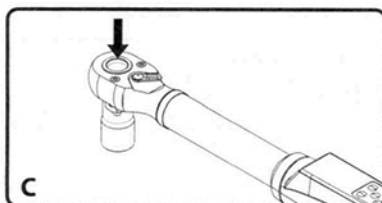

Mode d'utilisation