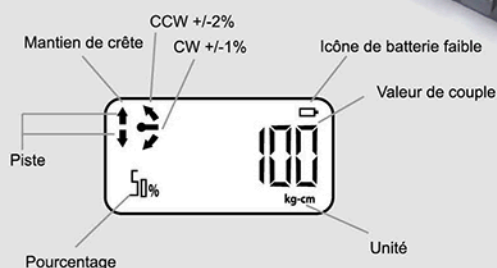

# 570380 - Clé dynamométrique Digital 1/2"

- Logiciel interne de stockage des données: Jusqu'a 9 couple les valeurs d'angle peut être pré réglée
- Cliquet réversible : permet le serrage à droite et à gauche.
- Mode de mesure double : maintien de la crête et de la piste
- Poignet antiderapante bi-matiere.
- Alimentation: 2 piles AA-1,5v
- Précision: +/- 1% ou +/- 2%
- Spécification 1/2 inch

Réf.	Nm	∠	Ĝ	L mm
280570380	40-200	0+360°	1/2"	450

## Mode d'utilisation

lorsque la valeur de couple est atteinte, le moteur vibre automatiquement

## Changement de direction de l'affichage

Appuyez et maintenez le bouton ① pendant 2 secondes pour basculer le sens de l'affichage