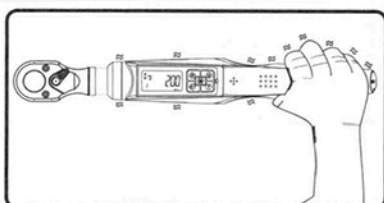

# 570380 - Clé dynamométrique Digital 1/2"

- Logiciel interne de stockage des données: Jusqu'a 9 couple les valeurs d'angle peut être pré réglée
- Cliquet réversible : permet le serrage à droite et à gauche.
- Mode de mesure double : maintien de la crête et de la piste
- Poignet antiderapante bi-matiere.
- Alimentation: 2 piles AA-1,5v
- Précision: +/- 1% ou +/- 2%
- Spécification 1/2 inch

Réf.	Nm	∠	Ĝ	L mm
280570380	40-200	0+360°	1/2"	450

## Changement de direction de l'affichage

Appuyez et maintenez le bouton ① pendant 2 secondes pour basculer le sens de l'affichage