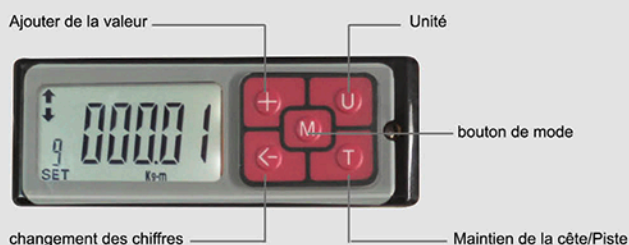

# 570380 - Clé dynamométrique Digital 1/2"

- Logiciel interne de stockage des données: Jusqu'a 9 couple les valeurs d'angle peut être pré réglée
- Cliquet réversible : permet le serrage à droite et à gauche.
- Mode de mesure double : maintien de la crête et de la piste
- Poignet antiderapante bi-matiere.
- Alimentation: 2 piles AA-1,5v
- Précision: +/- 1% ou +/- 2%
- Spécification 1/2 inch

## Mode d'utilisation

lorsque la valeur de couple est atteinte, le moteur vibre automatiquement

## Changement de direction de l'affichage

Appuyez et maintenez le bouton ① pendant 2 secondes pour basculer le sens de l'affichage