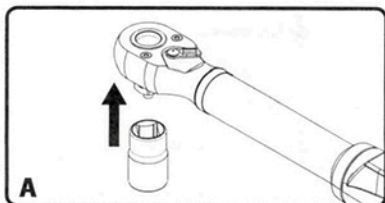

Mode d'utilisation