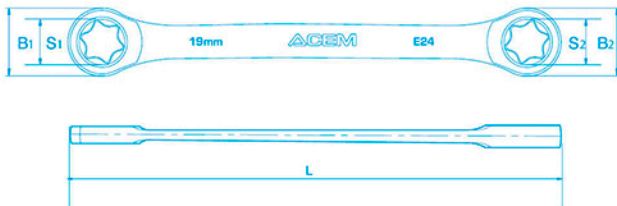

800 - Clés à oeil droites profil Torx[®]

Acier chrome vanadium
Présentation : Polie Chromée
Finition brillante
Dureté: 44 ± 50 HRC

MEETS OR EXCEEDS
A.N.S.I.
STANDARDS

Idéales dans les endroits où l'accès en hauteur est limité et/ou impossible avec un cliquet + douille.
Angle de reprise de 30° par retournement de la clé grâce au brochage spécial

Réf.	★ S	B ₁	B ₂	L
280822607	E6xE7	8.5	10.7	112
280822608	E6xE8	8.5	14.3	112
280822711	E7xE11	8.5	14.3	140
280822810	E8xE10	8.5	14.5	140
280822110	E10xE12	14.3	17.2	140
280822112	E11xE12	14.3	17.2	140
280822114	E14xE16	22.5	24.5	180
280822118	E14xE18	22.5	27.8	180
280822116	E16xE22	24.5	27	224
280822120	E18xE20	24.5	27.5	224
280822220	E20xE24	27	29	224
280822222	E22xE24	27	29	224

800 - Module Torx[®]

Acier chrome vanadium
Présentation : Polie Chromée
Finition brillante
Dureté: 44 ± 50 HRC

MEETS OR EXCEEDS
A.N.S.I.
STANDARDS

Jeux de 16 pcs
4 clés à oeil droite profil Torx[®]
12 douilles Torx[®]

Réf.	
280586016	E4, E5, E6, E7, E8, E10, E11, E12, E14, E16, E18, E20
	E6xE8, E10xE12, E14xE16, E18xE20