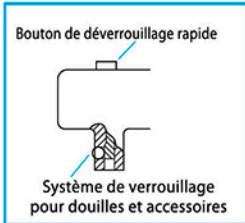

570200 - Poignée coulissante 3/8"

Acier chrome vanadium
Présentation : Chromée

Ref.	L
280570165	165
280570200	200

570204 - Cliquet réversible 3/8" avec sécurité

Acier chrome vanadium
Présentation : Chromée
Cliquet 72 dents, L:220mm

570250 - Rallonge 3/8"

Acier chrome vanadium
Présentation : Chromée

Ref.	L
280570255	75
280570256	125
280570257	165
280570258	200

Fonctionnement angulaire ou droit

560250 - Bras de clé à bougie 3/8"

Acier chrome vanadium
Présentation : Chromée